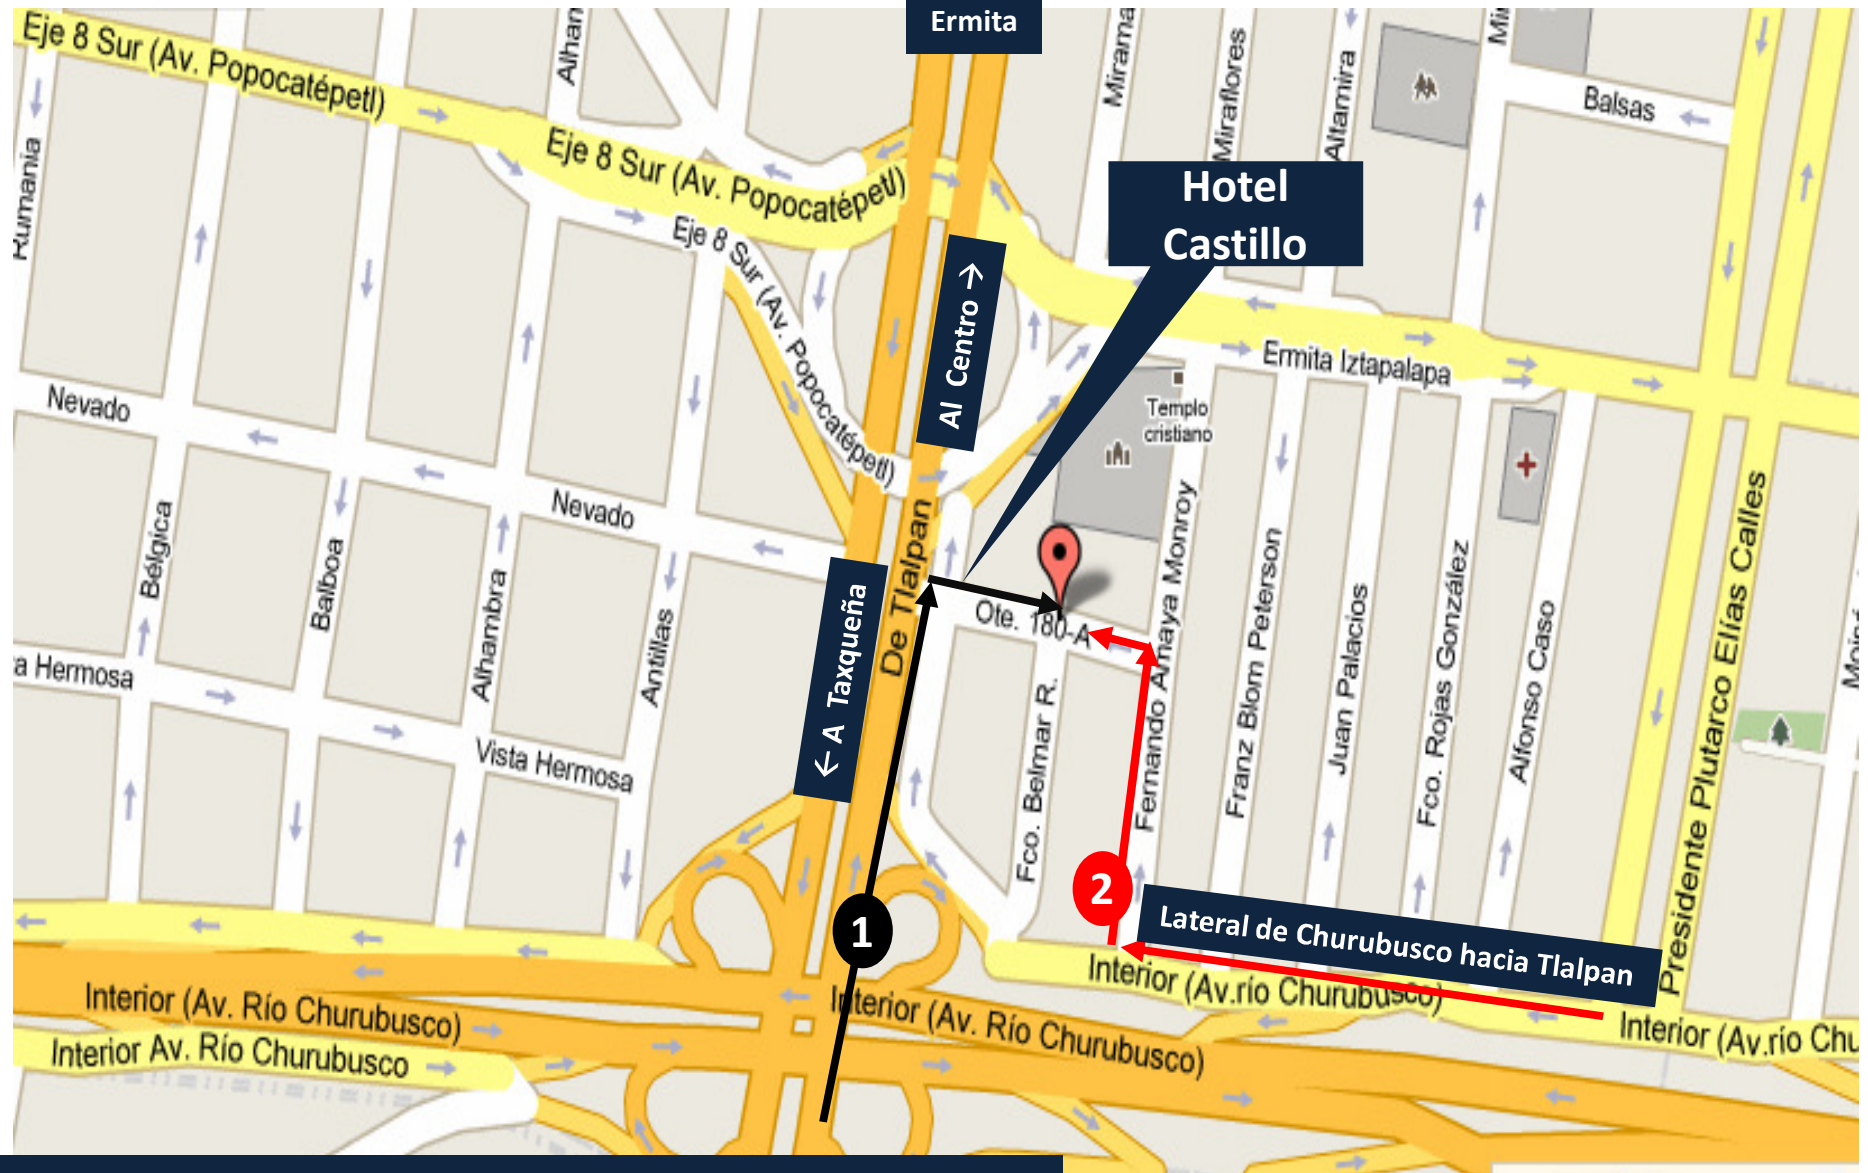

**Nuestro Centro de Reuniones y Entrenamiento - Sede Sur**

**Línea 2  
Metro  
Ermita**

**Hotel  
Castillo**

**Al Centro →**

**← A Taxqueña**

**Dirección: Calle Oriente 180-A No. 18  
Tel:56724054  
04455-34274012 MaryCarmen  
04455-43586291 José Javier**

**Línea 2  
Metro General  
Anaya**

- 1 Llegando por Tlalpan hacia el Centro
- 2 Llegando por Churubusco hacia Av. Universidad

Dirección: Calle Oriente 180-A No. 18 Tel:56724054  
Tels: 04455-34274012 MaryCarmen -- 04455-43586291 José Javier

- 1 Llegando por Tlalpan hacia Taxqueña
- 2 Llegando por Churubusco hacia Aeropuerto

- 3 Llegando por Churubusco desde Aeropuerto

Dirección: Calle Oriente 180-A No. 18 Tel:56724054  
Tels: 04455-34274012 MaryCarmen -- 04455-43586291 José Javier