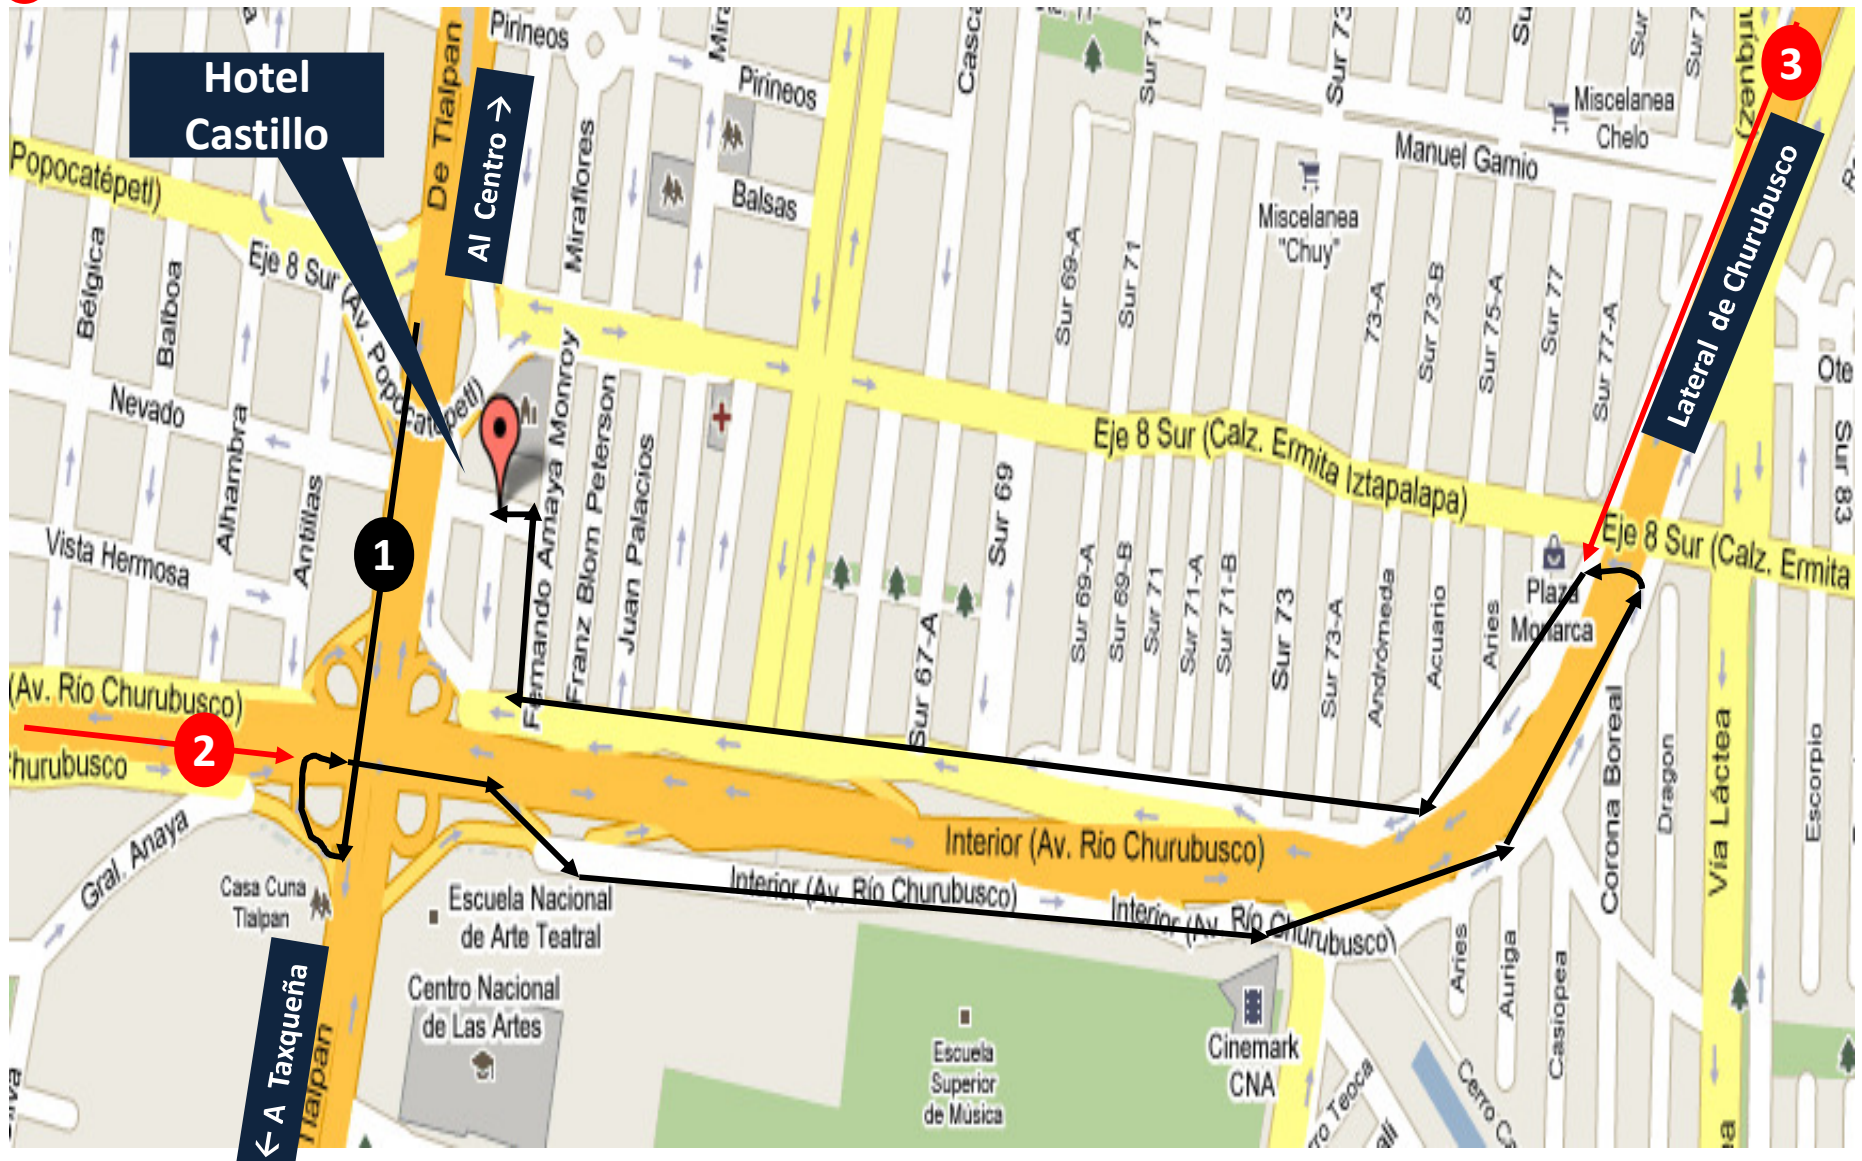

**Línea 2  
Metro General  
Anaya**

- 1 Llegando por Tlalpan hacia el Centro
- 2 Llegando por Churubusco hacia Av. Universidad

Dirección: Calle Oriente 180-A No. 18 Tel:56724054  
Tels: 04455-34274012 MaryCarmen -- 04455-43586291 José Javier

- 1 Llegando por Tlalpan hacia Taxqueña
- 2 Llegando por Churubusco hacia Aeropuerto

- 3 Llegando por Churubusco desde Aeropuerto

Dirección: Calle Oriente 180-A No. 18 Tel:56724054  
Tels: 04455-34274012 MaryCarmen -- 04455-43586291 José Javier