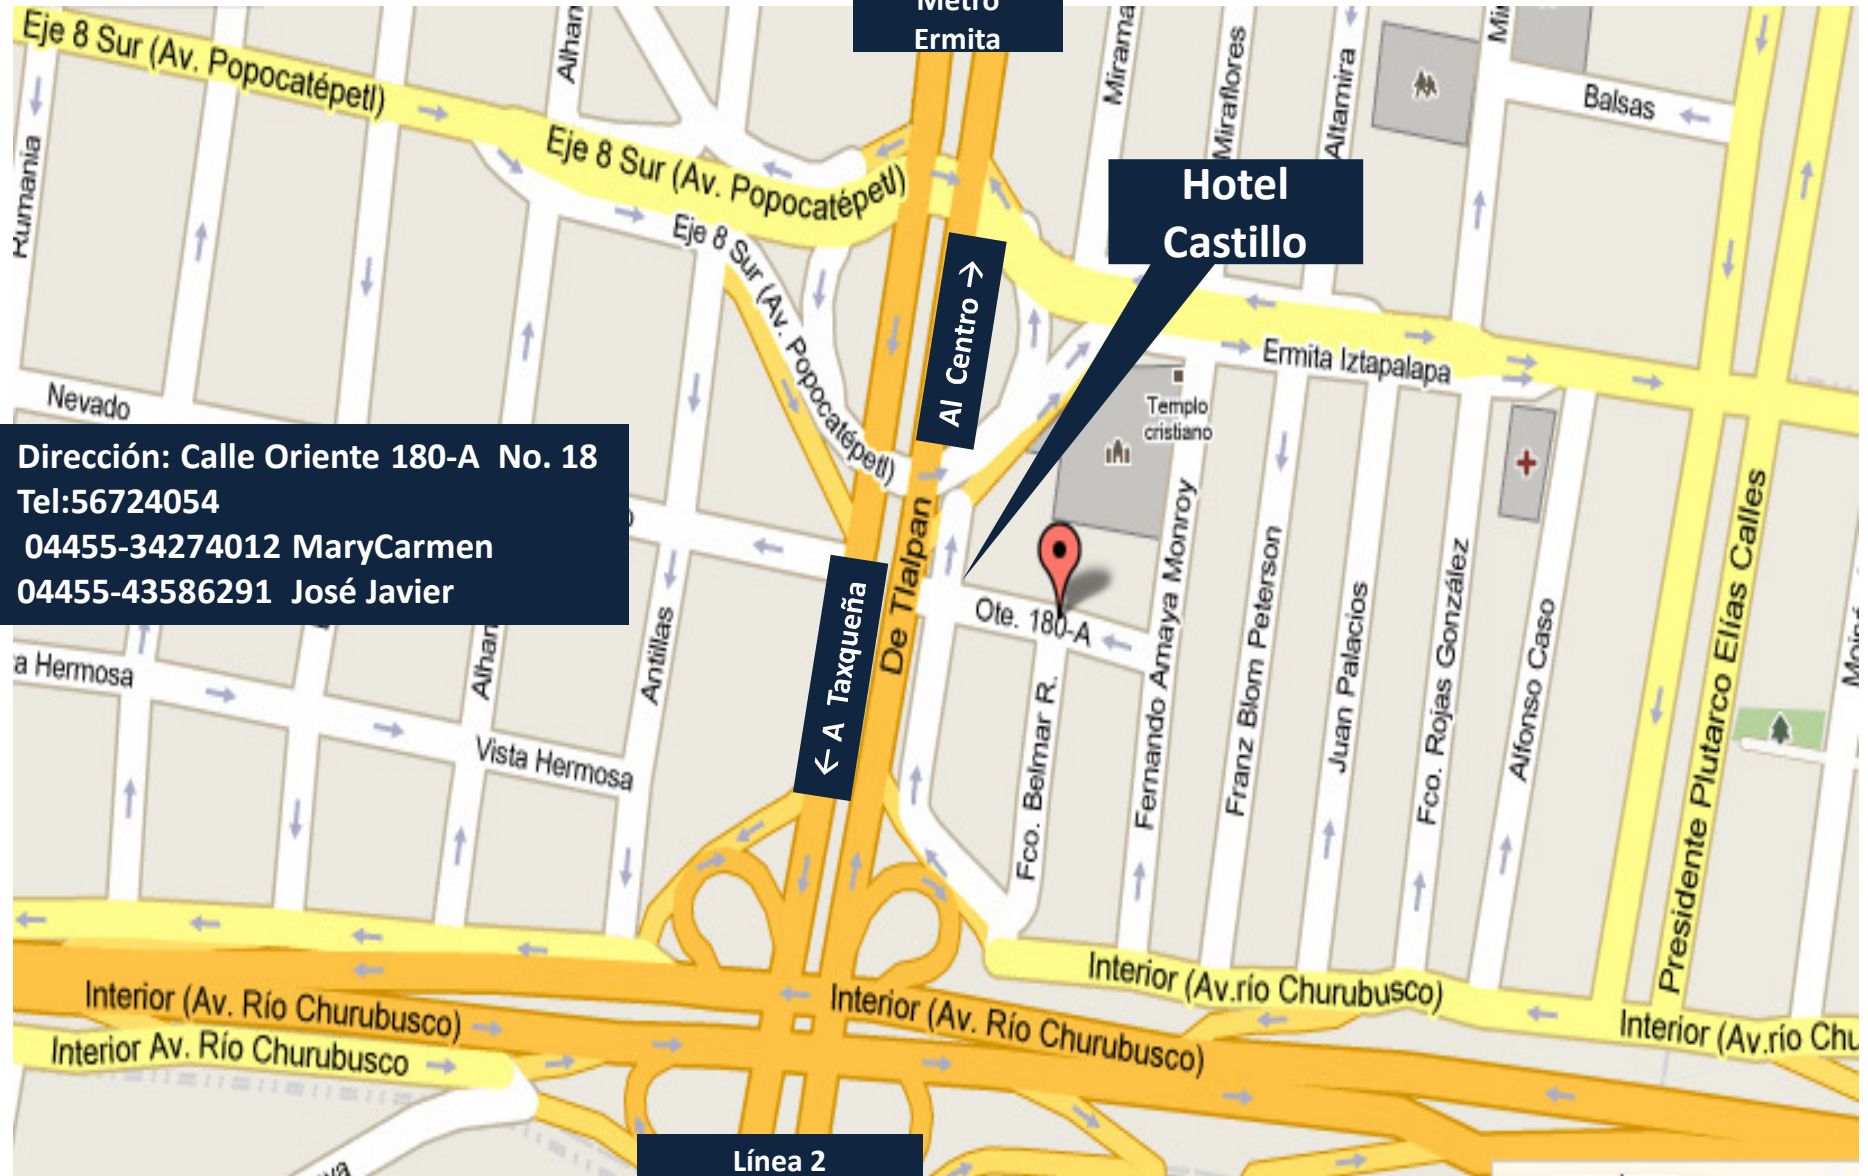

**Nuestro Centro de Reuniones y Entrenamiento - Sede Sur**

**Línea 2  
Metro  
Ermita**

**Hotel  
Castillo**

**Al Centro →**

**← A Taxqueña**

**Dirección: Calle Oriente 180-A No. 18  
Tel:56724054  
04455-34274012 MaryCarmen  
04455-43586291 José Javier**

**Línea 2  
Metro General  
Anaya**

- 1 Llegando por Tlalpan hacia el Centro
- 2 Llegando por Churubusco hacia Av. Universidad

Dirección: Calle Oriente 180-A No. 18 Tel:56724054  
Tels: 04455-34274012 MaryCarmen -- 04455-43586291 José Javier

- 1 Llegando por Tlalpan hacia Taxqueña
- 2 Llegando por Churubusco hacia Aeropuerto

- 3 Llegando por Churubusco desde Aeropuerto

Dirección: Calle Oriente 180-A No. 18 Tel:56724054  
Tels: 04455-34274012 MaryCarmen -- 04455-43586291 José Javier